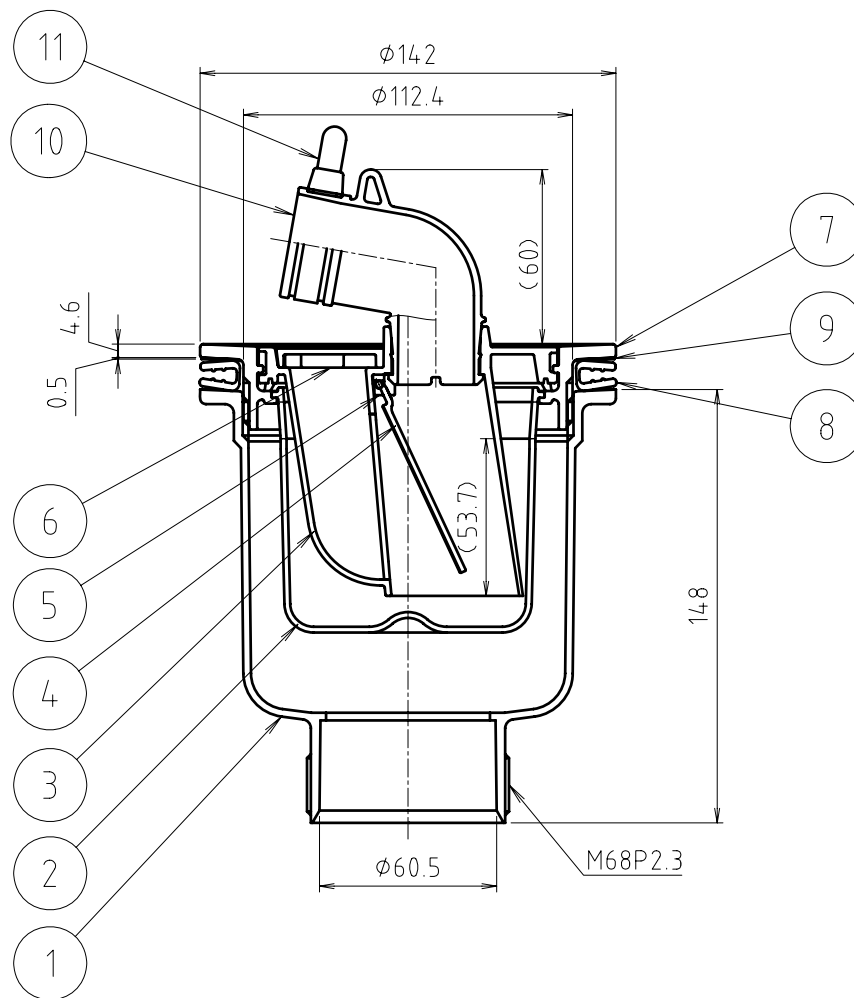

参考図

11	インシロクタイ	合成樹脂	ナイロン66	ナチュラル色
10	エルボ	合成樹脂	TPE	スーパーホワイト
9	スプリング	合成樹脂	PP	
8	Uパッキン	合成ゴム	EPDM	
7	上部フランジ	合成樹脂	ABS	スーパーホワイト
6	ストレーナー	合成樹脂	PE	スーパーホワイト
5	泡逆流防止弁 用溶着蓋	合成樹脂	ABS	スーパーホワイト
4	泡逆流防止弁	合成樹脂	ABS	スーパーホワイト
3	防臭パイプ	合成樹脂 合成ゴム	ABS トリアリ	スーパーホワイト
2	防臭フン	合成樹脂	PP	
1	本体	合成樹脂	ABS	色:透明
番号	部品名	材質名	材質記号	備考

品名	縦引トラップ 泡逆流防止付
品番	M44PTG
寸法	
図番	W-M44PTG-01

※ web図面の為、等縮尺ではございません。